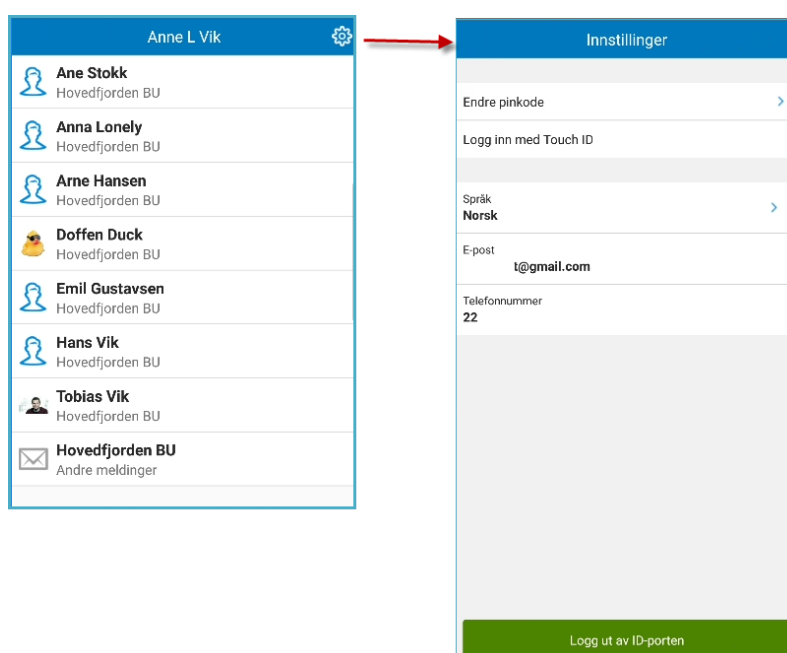

Kjernefunksjonalitet i Min skole appen

- Sende/motta meldinger
 - Til kontaktlærer
 - Klassegruppeansvarlig
 - Skoleadmin
 - SFO admin
 - SFO gruppeansvarlig (Kun fra app)
 - Fra skolen
 - Som varsler
 - Til deg som medlem av sammensatt gruppe
- Se egen e-post/mobil
- PIN kode-ending
- Innloggingen første gang
 - ID-porten på mobil
 - Sette en fire-sifret PIN-kode
- Digitale skjema som en link i varsel (dersom skjema publiseres med intern melding)
- Varsler om registrert fravær og anmerkninger

Bruk av Min skole app

Ved førstegangs innlogging må foresatte bruke ID porten for innlogging. Videre velges også pålogging foresatt pålogging mot korrekt kommune/organisasjon fra nedtrekkslista. Det vil si kommunen/privatskole hvor de er registrert som foresatt. Tilsnitt registrers en pin for daglig bruk av appen. Pin-kode kan endres ved behov ved å logge helt ut.

Inne i appen vil du få en oversikt over dine barn og dialog med skolen. Tannhjulet oppe til høyre tar deg til innstillingsfanen hvor du kan endre pin-kode.

Ved nye beskjeder vil du få et push-varsel på telefonen og inne i Min skole appen vil være et tallsymbol som forteller deg om uleste meldinger. Klikk på meldingen for å lese og eventuelt besvare.