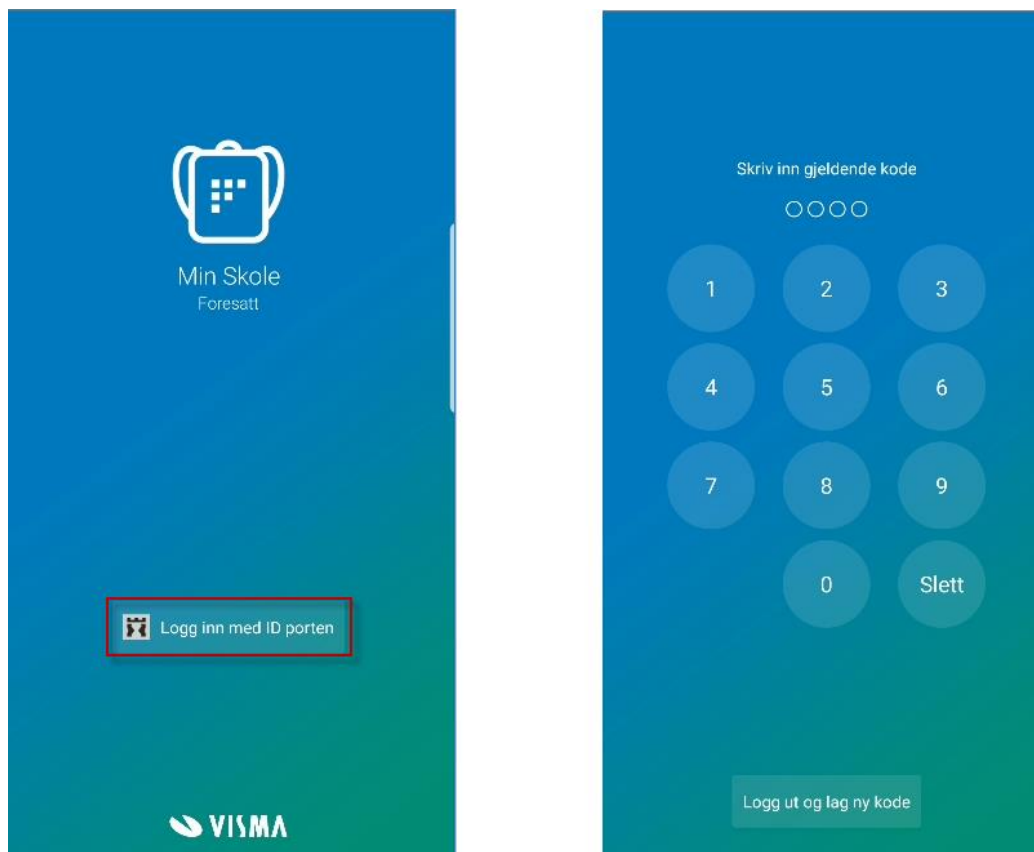

Bruk av Min skole app

Ved førstegangs innlogging må foresatte bruke ID porten for innlogging. Videre velges også pålogging foresatt pålogging mot korrekt kommune/organisasjon fra nedtrekkslista. Det vil si kommunen/privatskole hvor de er registrert som foresatt. Tilsnitt registrers en pin for daglig bruk av appen. Pin-kode kan endres ved behov ved å logge helt ut.