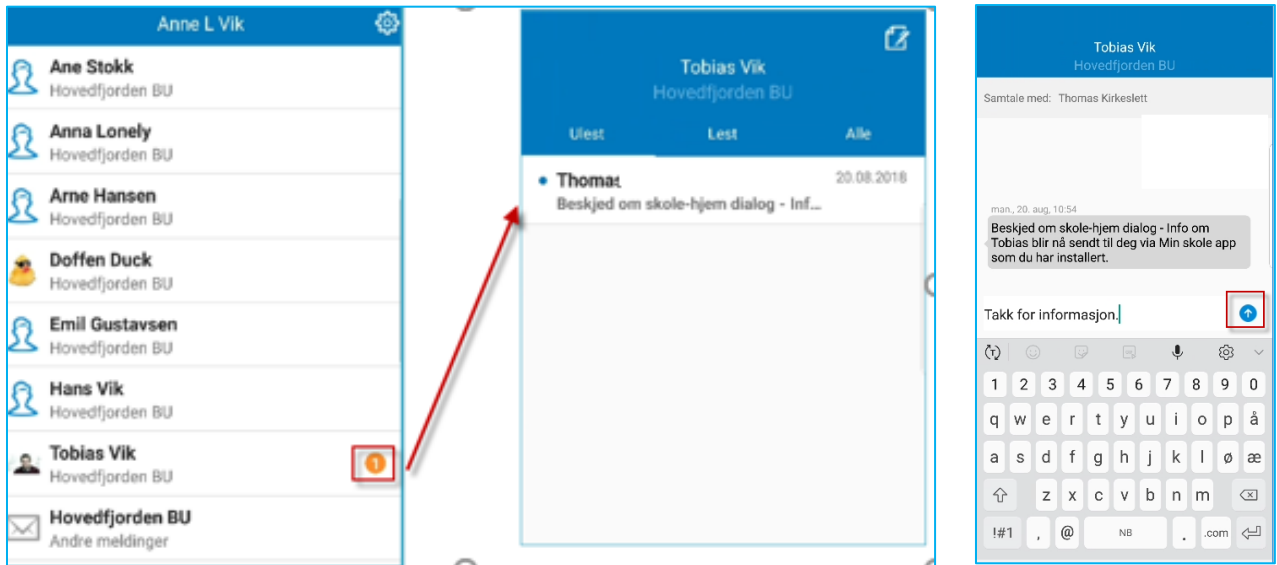

Kjernefunksjonalitet i Min skole appen

- Sende/motta meldinger
 - Til kontaktlærer
 - Klassegruppeansvarlig
 - Skoleadmin
 - SFO admin
 - SFO gruppeansvarlig (Kun fra app)
 - Fra skolen
 - Som varsler
 - Til deg som medlem av sammensatt gruppe
- Se egen e-post/mobil
- PIN kode-ending
- Innloggingen første gang
 - ID-porten på mobil
 - Sette en fire-sifret PIN-kode
- Digitale skjema som en link i varsel (dersom skjema publiseres med intern melding)
- Varsler om registrert fravær og anmerkninger

Bruk av Min skole app

Ved førstegangs innlogging må foresatte bruke ID porten for innlogging. Videre velges også pålogging foresatt pålogging mot korrekt kommune/organisasjon fra nedtrekkslista. Det vil si kommunen/privatskole hvor de er registrert som foresatt. Tilsnitt registrers en pin for daglig bruk av appen. Pin-kode kan endres ved behov ved å logge helt ut.

Inne i appen vil du få en oversikt over dine barn og dialog med skolen. Tannhjulet oppe til høyre tar deg til innstillingsfanen hvor du kan endre pin-kode.

Ved nye beskjeder vil du få et push-varsel på telefonen og inne i Min skole appen vil være et tallsymbol som forteller deg om uleste meldinger. Klikk på meldingen for å lese og eventuelt besvare.